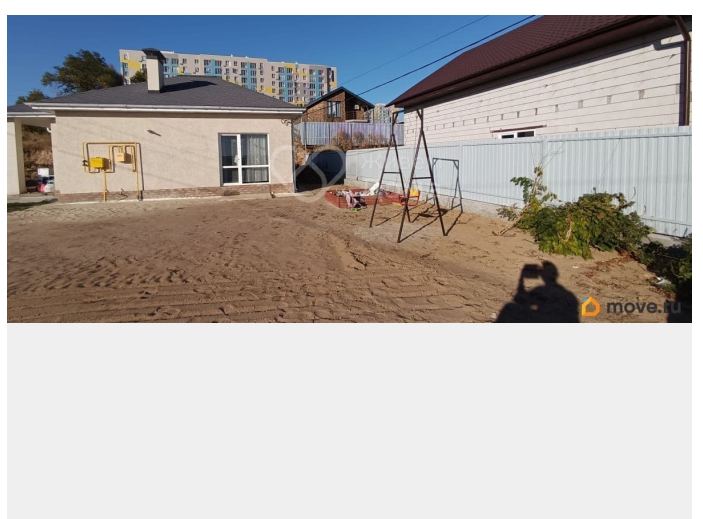

Строение

Кирпичное

отопление, водопровод, канализация, электричество, газ

**Описание**

Продается дом по адресу: улица Тормосиновская в Советском районе. Площадь дома: 59 кв. метра. Площадь участка: 9.64 соток. Количество комнат: 3 (2 спальни). Одноэтажный дом, стены кирпичные, далее утеплитель и короед, крыша - мягкая черепица, высота потолков 3 метра, входная дверь металлическая, окна пластиковые, частично натяжные потолки,

для заметок

современные межкомнатные двери, полы – керамогранит, полностью теплый водяной пол (400 метров труб), отопление и горячая вода от 2-х контурного котла. Коммуникации: газ, 3-х фазное электричество, центральные канализация и водопровод. Установили новую сплит-систему, которая достанется покупателю. При продаже остается кухонный гарнитур, остальная мебель останется при необходимости. На участке растет виноград, черешня, яблоня, груша, орех. Хорошие насыпные подъездные пути, грязи не будет. Участок выровнен, квадратной формы, есть место для бани, бассейна и других построек. Дом расположен в хорошем районе с развитой инфраструктурой. В пешей доступности остановки общественного транспорта, сетевые магазины, аптеки, поликлиника, кафе, детские сады и школы. Рядом находится микрорайон Долина, стадион Бомбонера. ??????? Категория земли – Земли населенных пунктов – Индивидуальное жилищное строительство. Условия продажи: 1 собственник. Остановки: Стадион Нефтяник, Родниковая долина. Рядом проходят улицы: Шоссейная, Восточная. Объект №852500