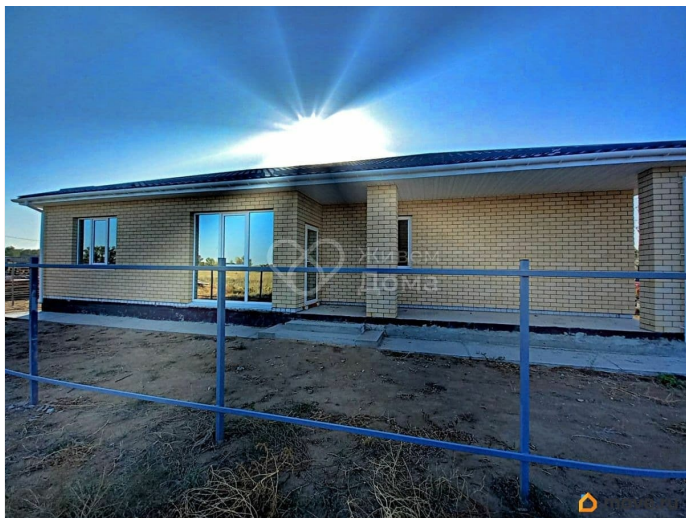

## Описание

Продается новый дом по адресу: Дружбы улица, городское поселение Средняя Ахтуба, Волгоградская область. Площадь участка: 5 соток. Площадь дома: 148,5 кв. метров. Дом

<https://volgograd.move.ru/objects/92853155>  
98

**Живем Дома, Живем дома**

**7-937-538-09-43**

для заметок

2025 года постройки, материал — кирпич.

Гараж. Терраса. Коммуникации:

- Электричество •Водоснабжение •Газ
- Канализация Средняя Ахтуба — активно развивающийся городок в экологически чистом районе. Самая выгодная локация дома, в шаговой доступности пляж на реке Ахтуба, зеленый лес, а также вся инфраструктура — магазины, школы, детские сады, Администрация. Условия продажи: 1 собственник, ключи в день сделки. Объект №920379