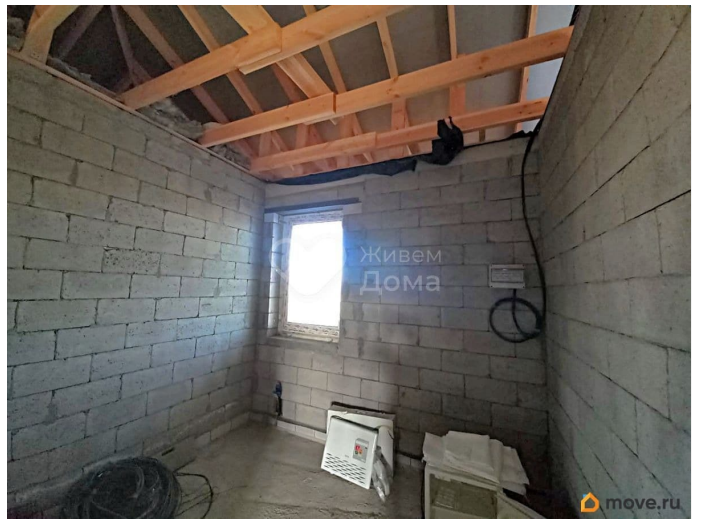

**Живем Дома, Живем дома**

**7-937-538-09-43**

для заметок

2025 года постройки, материал — кирпич.

Гараж. Терраса. Коммуникации:

- Электричество •Водоснабжение •Газ
- Канализация Средняя Ахтуба — активно развивающийся городок в экологически чистом районе. Самая выгодная локация дома, в шаговой доступности пляж на реке Ахтуба, зеленый лес, а также вся инфраструктура — магазины, школы, детские сады, Администрация. Условия продажи: 1 собственник, ключи в день сделки. Объект №920379