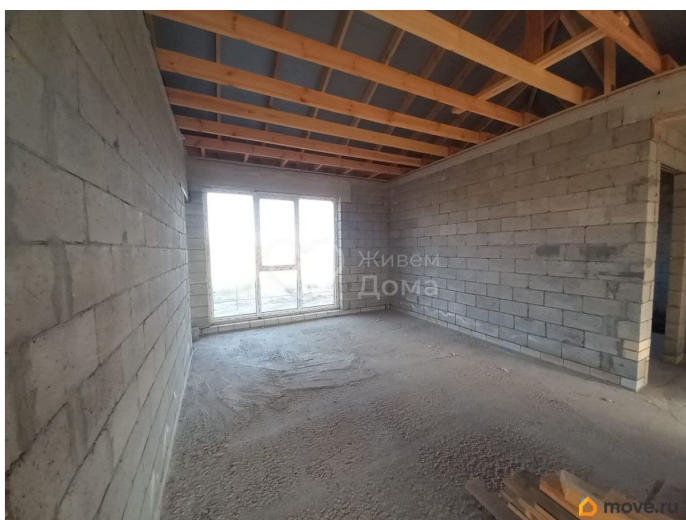

## Описание

Продается новый дом по адресу: Дружбы улица, городское поселение Средняя Ахтуба, Волгоградская область. Площадь участка: 5 соток. Площадь дома: 148,5 кв. метров. Дом

<https://volgograd.move.ru/objects/92853155>  
98

**Живем Дома, Живем дома**

**7-937-538-09-43**

для заметок

2025 года постройки, материал — кирпич.

Гараж. Терраса. Коммуникации:

- Электричество •Водоснабжение •Газ
- Канализация Средняя Ахтуба — активно развивающийся городок в экологически чистом районе. Самая выгодная локация дома, в шаговой доступности пляж на реке Ахтуба, зеленый лес, а также вся инфраструктура — магазины, школы, детские сады, Администрация. Условия продажи: 1 собственник, ключи в день сделки. Объект №920379