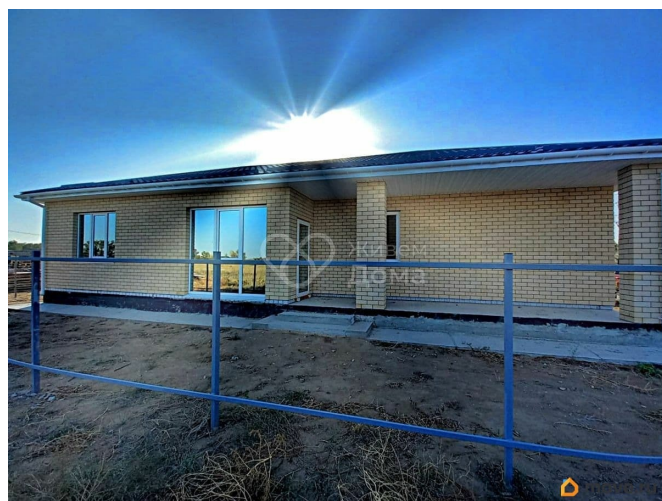

## Описание

Продается новый дом по адресу: Дружбы улица, городское поселение Средняя Ахтуба, Волгоградская область. Площадь участка: 5 соток. Площадь дома: 148,5 кв. метров. Дом

<https://volgograd.move.ru/objects/92853155>  
98

**Живем Дома, Живем дома**

**7-937-538-09-43**

для заметок

2025 года постройки, материал — кирпич.

Гараж. Терраса. Коммуникации:

- Электричество •Водоснабжение •Газ
- Канализация Средняя Ахтуба — активно развивающийся городок в экологически чистом районе. Самая выгодная локация дома, в шаговой доступности пляж на реке Ахтуба, зеленый лес, а также вся инфраструктура — магазины, школы, детские сады, Администрация. Условия продажи: 1 собственник, ключи в день сделки. Объект №920379