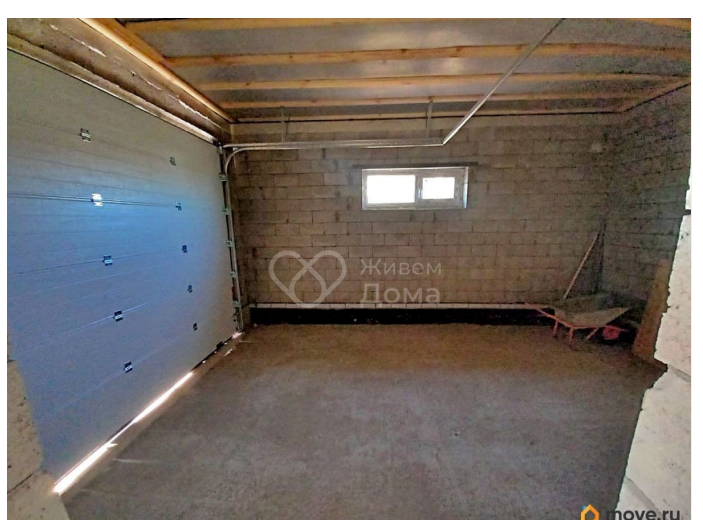

**Живем Дома, Живем дома**

**7-937-538-09-43**

для заметок

2025 года постройки, материал — кирпич.

Гараж. Терраса. Коммуникации:

- Электричество •Водоснабжение •Газ
- Канализация Средняя Ахтуба — активно развивающийся городок в экологически чистом районе. Самая выгодная локация дома, в шаговой доступности пляж на реке Ахтуба, зеленый лес, а также вся инфраструктура — магазины, школы, детские сады, Администрация. Условия продажи: 1 собственник, ключи в день сделки. Объект №920379