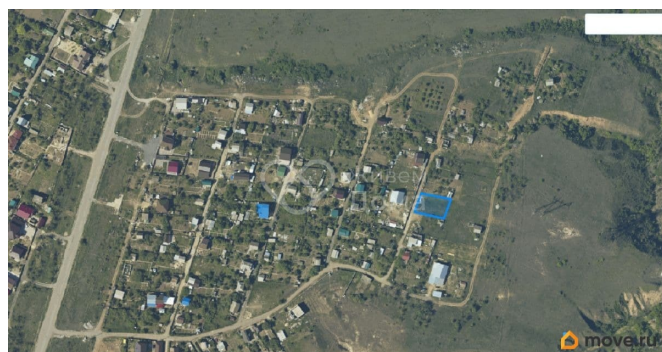

🕒 Создано: 05.09.2025 в 02:04

🔄 Обновлено: 09.04.2026 в 02:05

Волгоградская область, Городищенский район, Царицынское сельское поселение, посёлок Царицын, садовое товарищество Раздолье, Урожайная улица

500 000 ₹

Волгоградская область, Городищенский район, Царицынское сельское поселение, посёлок Царицын, садовое товарищество Раздолье, Урожайная улица

Земельные участки

Площадь участка

6 соток

Детали объекта

Тип сделки

Продам

Раздел

[Земельные участки](#)

электричество

Описание

Участок по улице: Урожайная в СНТ Раздолье в пос. Царицыне Площадь участка: 6 соток
Продаётся участок в динамично-развивающемся посёлке Царицын - 10 мин до проспекта Жукова. Участок размежёван, имеет ровную прямоугольную форму.
Отличное место с возможностью постоянного проживания. По границе участка есть газ и электричество. Без арестов и обременений.
???????Недалеко находится Жилой комплекс «Победа» в котором планируется строительство школы и детского сада.

<https://volgograd.move.ru/objects/9284655438>

Живем Дома, Живем дома
7-937-538-09-43

для заметок