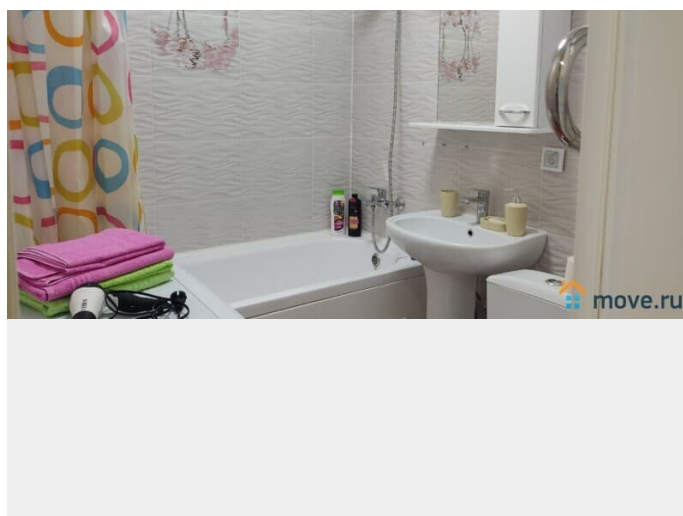

города, центральная набережная р. Волги.
Правила заселения и проживания: Сумма
страхового депозита 2000руб. (Возвращается
во время отъезда и возврата ключа).
?????Расчетный час 12-00/14.00. Отъезд
/Заселение. Курение, мероприятия и
заселение с животными запрещено. Курить
только на балконе. Идеальный вариант
вместо апарт отеля. Добро пожаловать!!