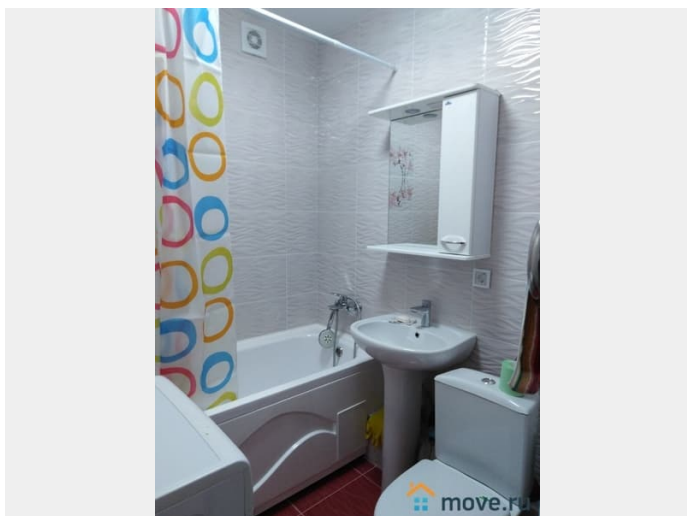

города, центральная набережная р. Волги.
Правила заселения и проживания: Сумма
страхового депозита 2000руб. (Возвращается
во время отъезда и возврата ключа).
?????Расчетный час 12-00/14.00. Отъезд
/Заселение. Курение, мероприятия и
заселение с животными запрещено. Курить
только на балконе. Идеальный вариант
вместо апарт отеля. Добро пожаловать!!