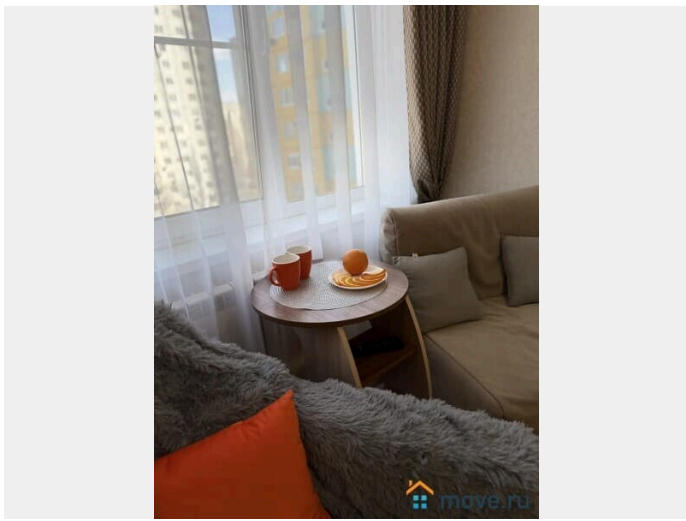

Move.ru - вся недвижимость России