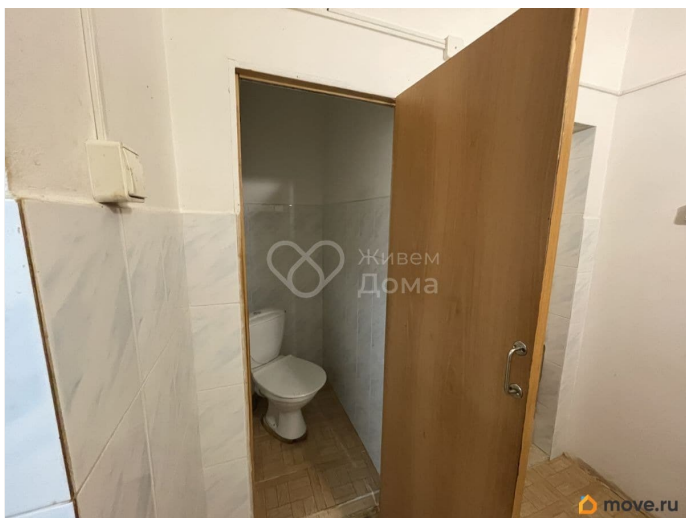

Раздел

[Коммерческая недвижимость](#)

Строение

Блочное

Описание

Продается цех по переработке рыбы по адресу: с. Пичуга, Волгоградский переулк, в Дубовском районе Волгоградской области. Общая площадь помещения: 400 кв. м. Цех расположен на 1 этаже одноэтажного дома. В здании имеется 20 комнат для комфортной работы и удобства сотрудников. Сейчас в цехе проведен стандартный ремонт, остается мебель. Цех включает в себя: помещение

<https://volgograd.move.ru/objects/9293123704>

Живем Дома, Живем дома

7-902-658-24-01

для заметок

горячего копчения, помещение холодного копчения, разделочный цех, посолочный цех, 2 холодильные камеры (одна -20, вторая -2), зона погрузки и выгрузки товара, 2 сан узла для персонала, душ, комната отдыха для персонала, комната приема пищи для персонала, 4 сушильные камеры, кабинет директора, склад, котельная, септик 100 кубов Помещение магазина: торговый зал, подсобное помещение, сан узел, склад, септик. Жилой дом: 2 комнаты, кухня, котельная, ванная комната, туалет, гардеробная, 2 подвала, септик. Условия продажи: собственник физ. лицо, все документы готовы. Объект №974111