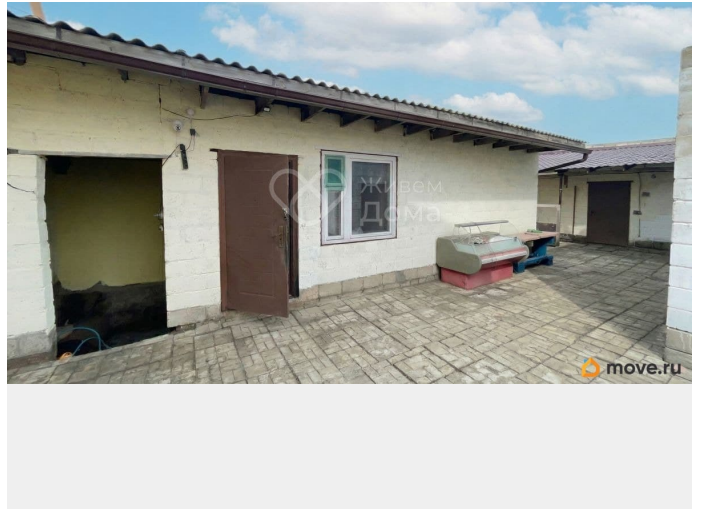

Раздел

[Коммерческая недвижимость](#)

Строение

Блочное

Описание

Продается цех по переработке рыбы по адресу: с. Пичуга, Волгоградский переулк, в Дубовском районе Волгоградской области. Общая площадь помещения: 400 кв. м. Цех расположен на 1 этаже одноэтажного дома. В здании имеется 20 комнат для комфортной работы и удобства сотрудников. Сейчас в цехе проведен стандартный ремонт, остается мебель. Цех включает в себя: помещение

<https://volgograd.move.ru/objects/9293123704>

Живем Дома, Живем дома

7-902-658-24-01

для заметок

горячего копчения, помещение холодного копчения, разделочный цех, посолочный цех, 2 холодильные камеры (одна -20, вторая -2), зона погрузки и выгрузки товара, 2 сан узла для персонала, душ, комната отдыха для персонала, комната приема пищи для персонала, 4 сушильные камеры, кабинет директора, склад, котельная, септик 100 кубов Помещение магазина: торговый зал, подсобное помещение, сан узел, склад, септик. Жилой дом: 2 комнаты, кухня, котельная, ванная комната, туалет, гардеробная, 2 подвала, септик. Условия продажи: собственник физ. лицо, все документы готовы. Объект №974111