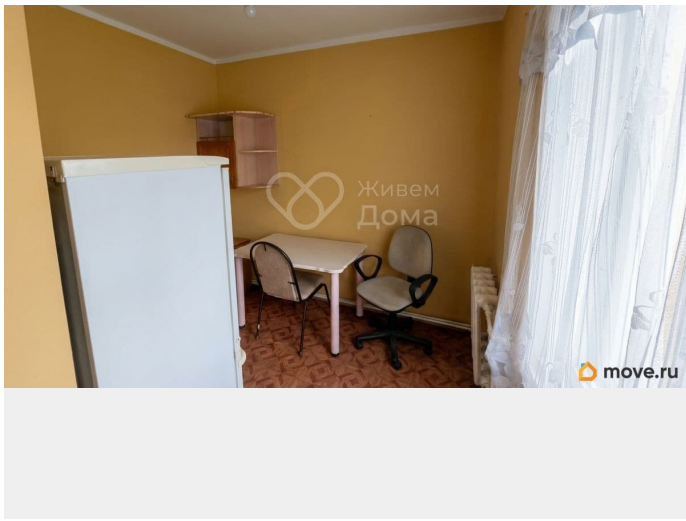

Раздел

[Коммерческая недвижимость](#)

Строение

Блочное

Описание

Продается цех по переработке рыбы по адресу: с. Пичуга, Волгоградский переулк, в Дубовском районе Волгоградской области. Общая площадь помещения: 400 кв. м. Цех расположен на 1 этаже одноэтажного дома. В здании имеется 20 комнат для комфортной работы и удобства сотрудников. Сейчас в цехе проведен стандартный ремонт, остается мебель. Цех включает в себя: помещение

<https://volgograd.move.ru/objects/9293123704>

Живем Дома, Живем дома

7-902-658-24-01

для заметок

горячего копчения, помещение холодного копчения, разделочный цех, посолочный цех, 2 холодильные камеры (одна -20, вторая -2), зона погрузки и выгрузки товара, 2 сан узла для персонала, душ, комната отдыха для персонала, комната приема пищи для персонала, 4 сушильные камеры, кабинет директора, склад, котельная, септик 100 кубов Помещение магазина: торговый зал, подсобное помещение, сан узел, склад, септик. Жилой дом: 2 комнаты, кухня, котельная, ванная комната, туалет, гардеробная, 2 подвала, септик. Условия продажи: собственник физ. лицо, все документы готовы. Объект №974111