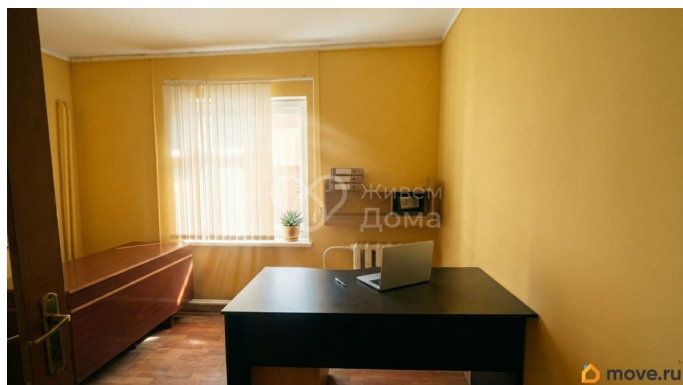

Раздел

[Коммерческая недвижимость](#)

Строение

Блочное

Описание

Продается цех по переработке рыбы по адресу: с. Пичуга, Волгоградский переулк, в Дубовском районе Волгоградской области. Общая площадь помещения: 400 кв. м. Цех расположен на 1 этаже одноэтажного дома. В здании имеется 20 комнат для комфортной работы и удобства сотрудников. Сейчас в цехе проведен стандартный ремонт, остается мебель. Цех включает в себя: помещение

<https://volgograd.move.ru/objects/9293123704>

Живем Дома, Живем дома

7-902-658-24-01

для заметок

горячего копчения, помещение холодного копчения, разделочный цех, посолочный цех, 2 холодильные камеры (одна -20, вторая -2), зона погрузки и выгрузки товара, 2 сан узла для персонала, душ, комната отдыха для персонала, комната приема пищи для персонала, 4 сушильные камеры, кабинет директора, склад, котельная, септик 100 кубов Помещение магазина: торговый зал, подсобное помещение, сан узел, склад, септик. Жилой дом: 2 комнаты, кухня, котельная, ванная комната, туалет, гардеробная, 2 подвала, септик. Условия продажи: собственник физ. лицо, все документы готовы. Объект №974111