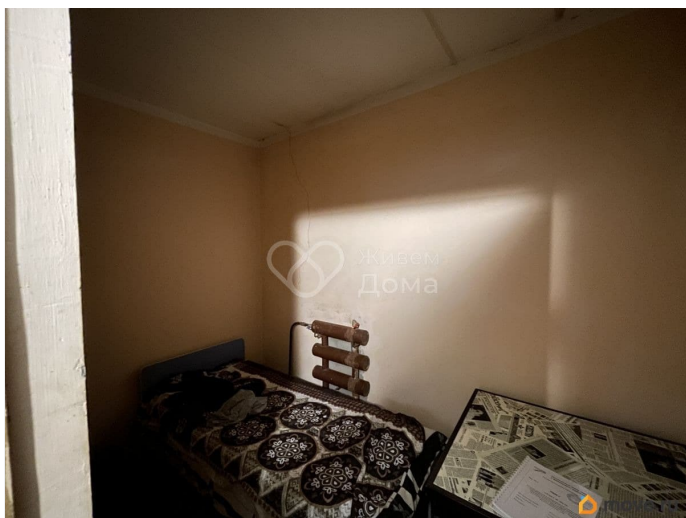

Раздел

[Коммерческая недвижимость](#)

Строение

Блочное

Описание

Продается цех по переработке рыбы по адресу: с. Пичуга, Волгоградский переулк, в Дубовском районе Волгоградской области. Общая площадь помещения: 400 кв. м. Цех расположен на 1 этаже одноэтажного дома. В здании имеется 20 комнат для комфортной работы и удобства сотрудников. Сейчас в цехе проведен стандартный ремонт, остается мебель. Цех включает в себя: помещение

<https://volgograd.move.ru/objects/9293123704>

Живем Дома, Живем дома

7-902-658-24-01

для заметок

горячего копчения, помещение холодного копчения, разделочный цех, посолочный цех, 2 холодильные камеры (одна -20, вторая -2), зона погрузки и выгрузки товара, 2 сан узла для персонала, душ, комната отдыха для персонала, комната приема пищи для персонала, 4 сушильные камеры, кабинет директора, склад, котельная, септик 100 кубов Помещение магазина: торговый зал, подсобное помещение, сан узел, склад, септик. Жилой дом: 2 комнаты, кухня, котельная, ванная комната, туалет, гардеробная, 2 подвала, септик. Условия продажи: собственник физ. лицо, все документы готовы. Объект №974111