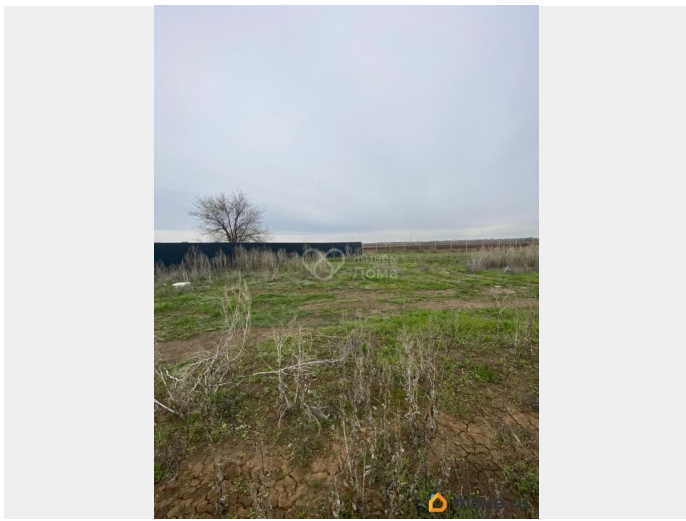

Move.ru - вся недвижимость России